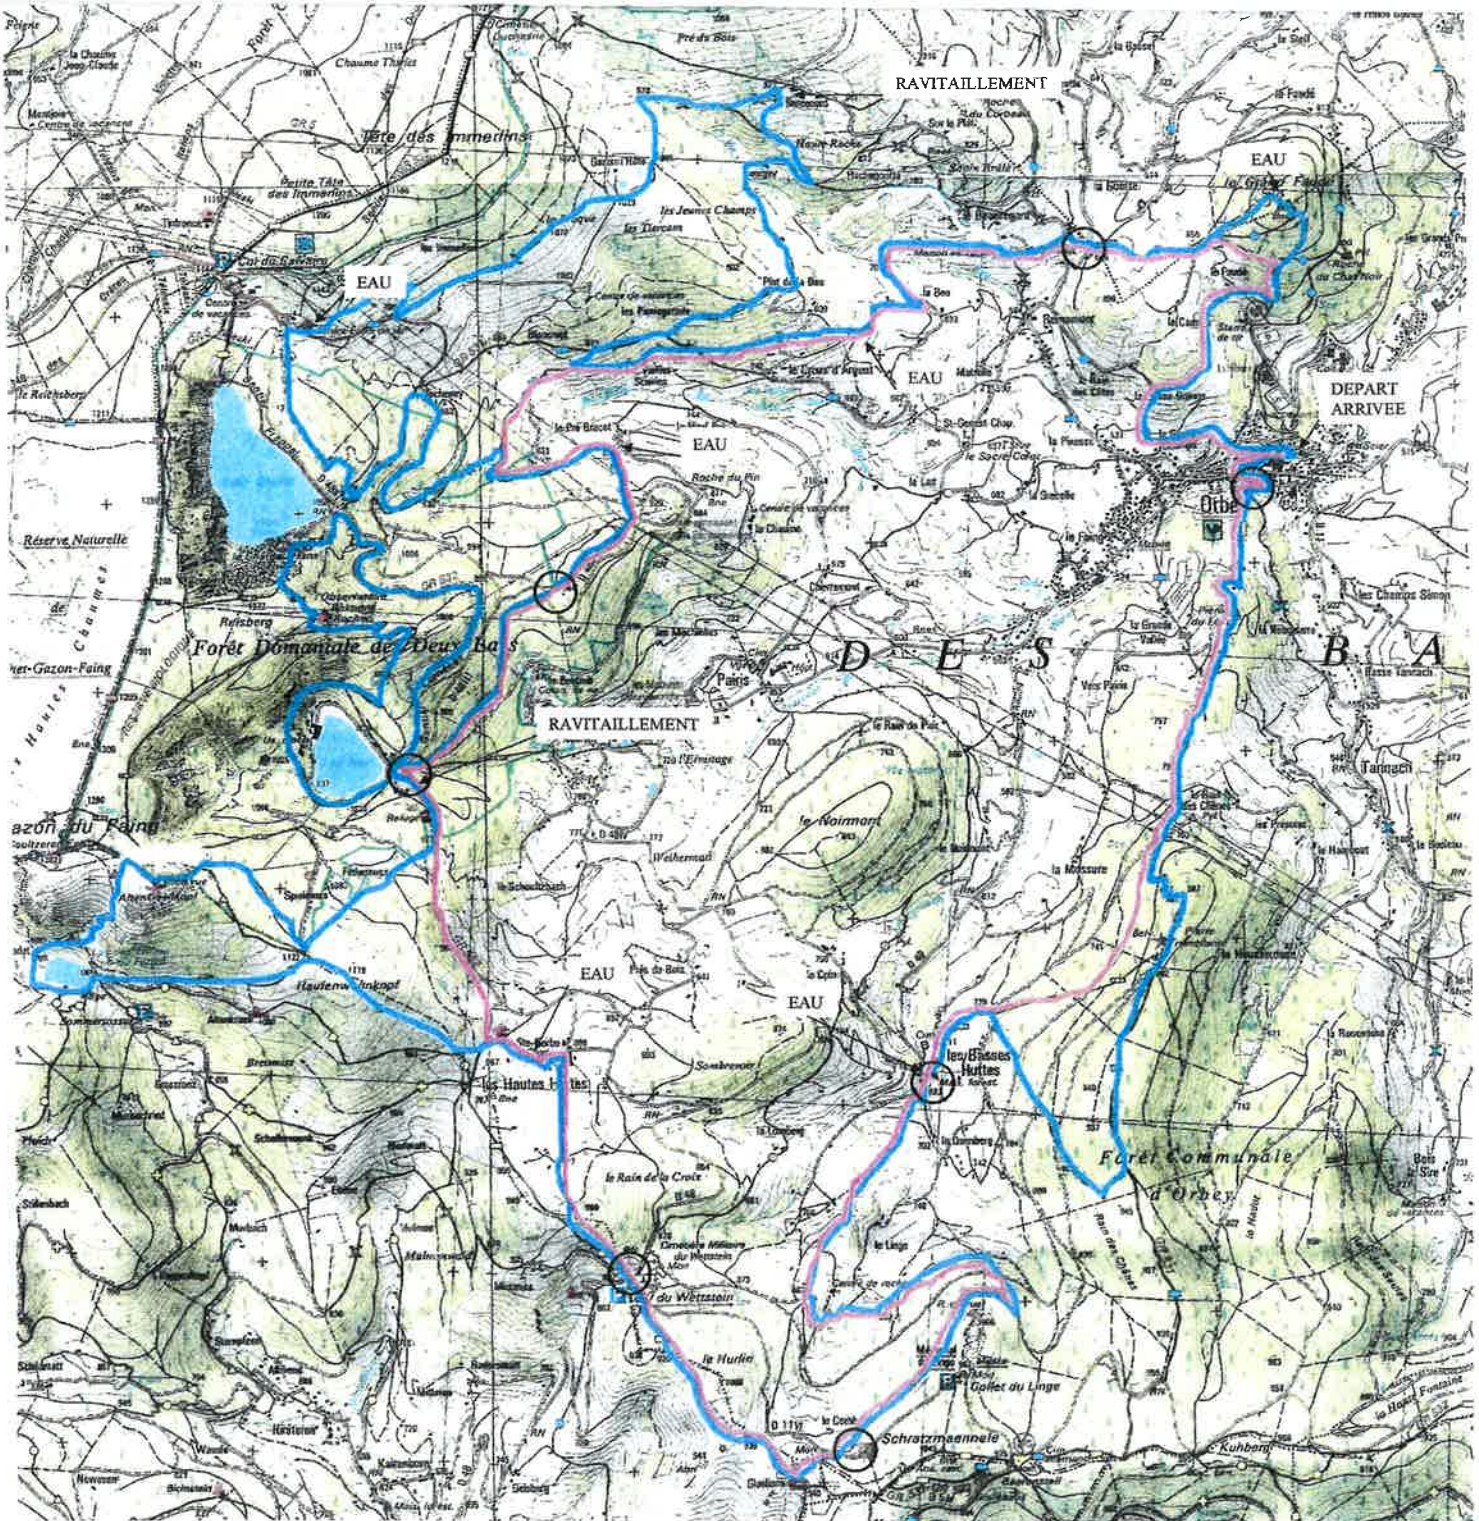

TRAIL DU PAYS WELCHE 2013

○ Passage de route

Bleu: grand parcours
Rose: petit parcours